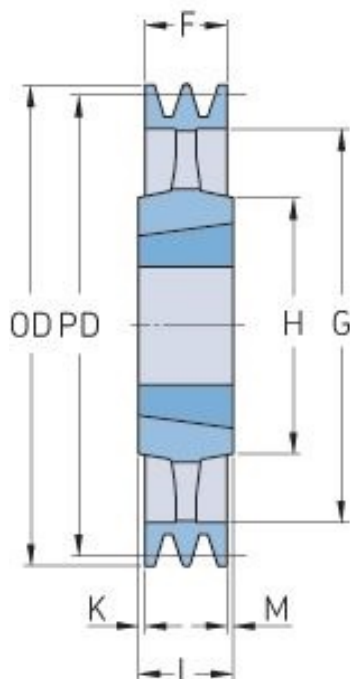

PHP 1SPA200TB

Roztečný průměr (mm)	200
Vnější průměr (mm)	205.5
Typ řemenice	4
Číslo pouzdra	2012
Min. vnitřní průměr (mm)	14
Max. vnitřní průměr (mm)	50
F (mm)	20
G (mm)	165
K (mm)	-
L (mm)	32
M (mm)	12
H (mm)	108
Hmotnost (kg)	2.3